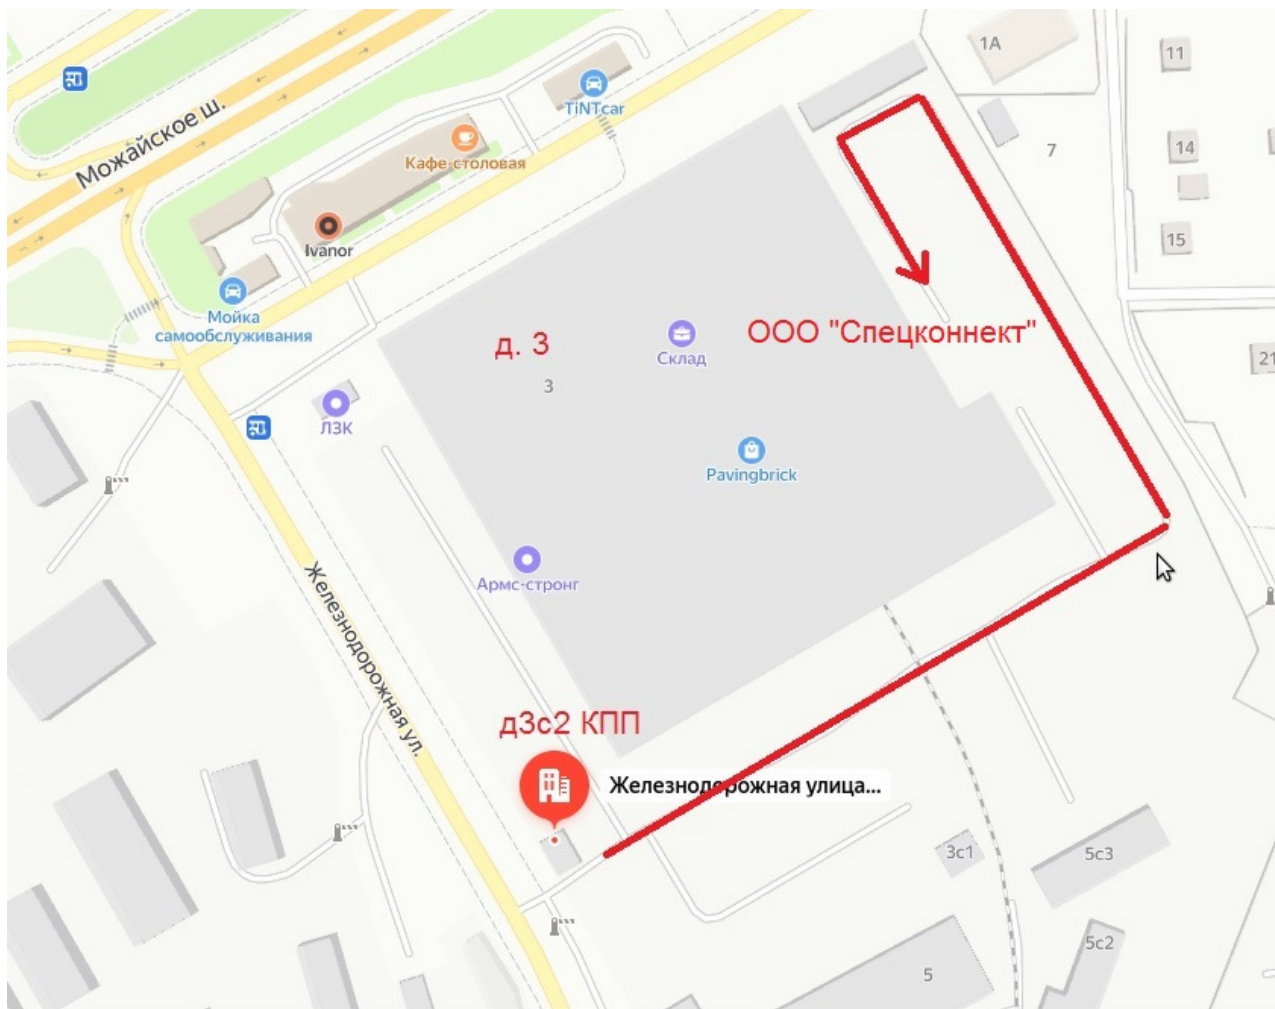

## Схема проезда к складу ООО «Спецконнект»

Координаты Яндекс: 55.664959, 37.254240

Московская область, г. Одинцово, ул. Железнодорожная, д.3с2. На КПП сказать – на склад Спецконнект и следовать по схеме. Тел. +7(495)620-62-21